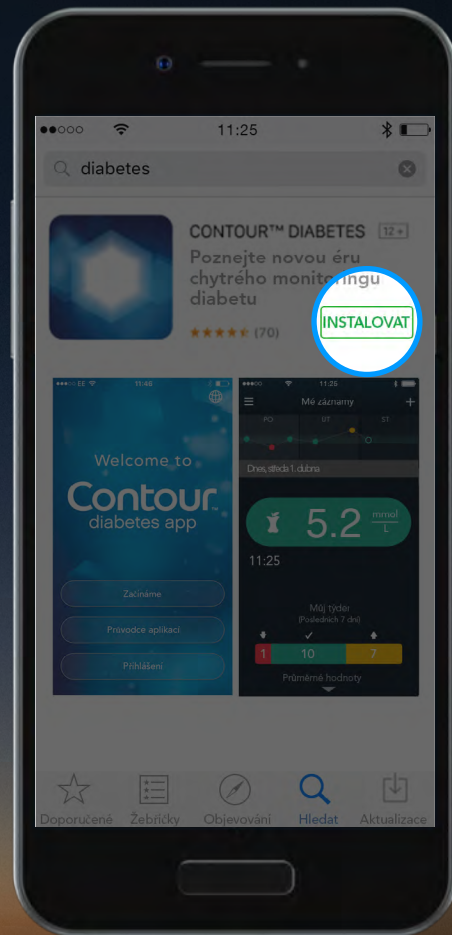

## Stažení aplikace

Vyhledejte aplikaci  
**CONTOUR™ DIABETES.**

Contour™  
plus ONE»  
Chytrý systém monitoringu  
krevního cukru

2.

## Stažení aplikace

Vyhledejte aplikaci  
**CONTOUR™ DIABETES.**

Contour™  
plus ONE»  
Chytrý systém monitoringu  
krevního cukru

3.

### Stažení aplikace

Zvolte **Získat** a následně **Nainstalovat** pro zahájení instalace aplikace **CONTOUR™ DIABETES**.

Na vyžádání zadejte své heslo.

Contour™  
plus ONE  
Chytrý systém monitoringu  
krevního cukru

### Stažení aplikace

Zvolte **Získat** a následně **Nainstalovat** pro zahájení instalace aplikace **CONTOUR™ DIABETES**.

Na vyžádání zadejte své heslo.

Contour™  
plus ONE»  
Chytrý systém monitoringu  
krevního cukru