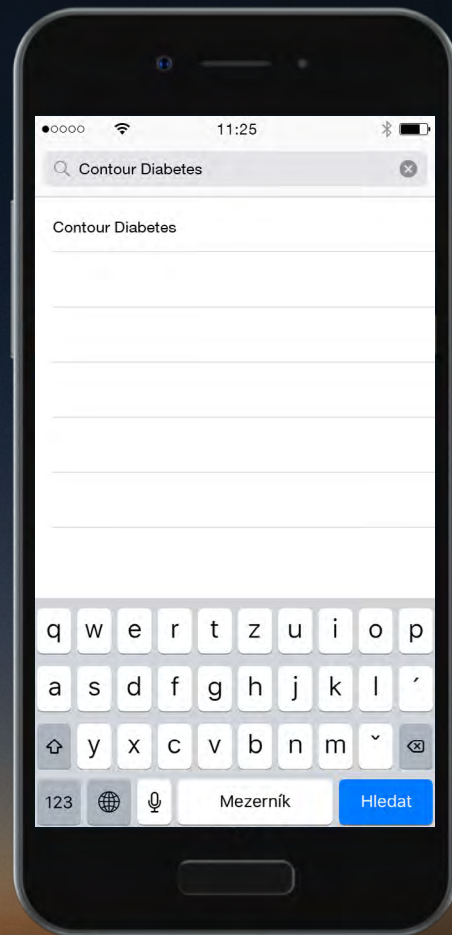

## Stažení aplikace

Vyhledejte aplikaci  
**CONTOUR™ DIABETES.**

Contour™  
plus ONE»  
Chytrý systém monitoringu  
krevního cukru

2.

## Stažení aplikace

Vyhledejte aplikaci  
**CONTOUR™ DIABETES.**

Contour™  
plus ONE»  
Chytrý systém monitoringu  
krevního cukru

3.