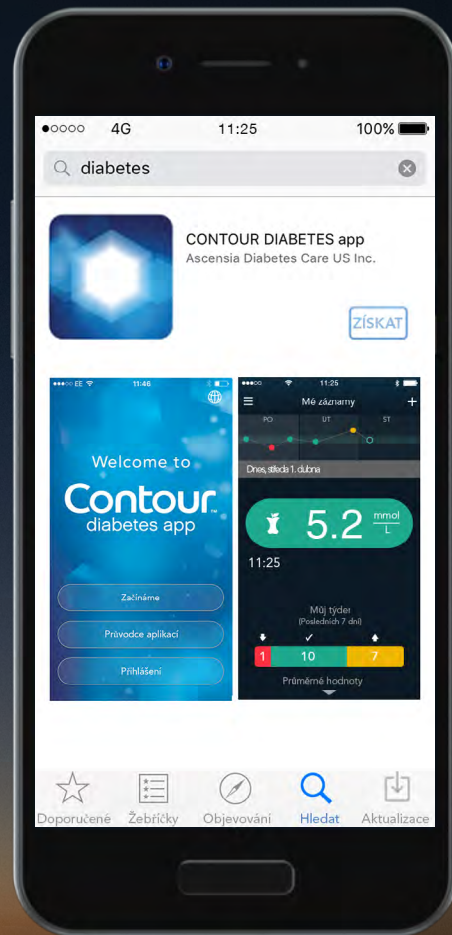

## Stažení aplikace

Vyhledejte aplikaci  
**CONTOUR™ DIABETES.**

Contour™  
plus ONE»  
Chytrý systém monitoringu  
krevního cukru

2.

## Stažení aplikace

Vyhledejte aplikaci  
**CONTOUR™ DIABETES.**

Contour™  
plus ONE»  
Chytrý systém monitoringu  
krevního cukru

3.

### Stažení aplikace

Zvolte **Získat** a následně **Nainstalovat** pro zahájení instalace aplikace **CONTOUR™ DIABETES**.

Na vyžádání zadejte své heslo.

Contour™  
plus ONE  
Chytrý systém monitoringu  
krevního cukru