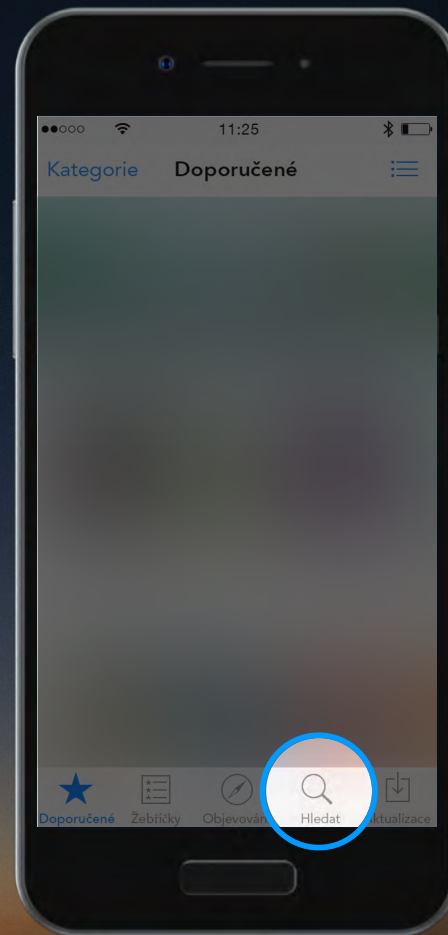

## Stažení aplikace

Vyhledejte aplikaci  
**CONTOUR™ DIABETES.**

Contour™  
plus ONE»  
Chytrý systém monitoringu  
krevního cukru

2.